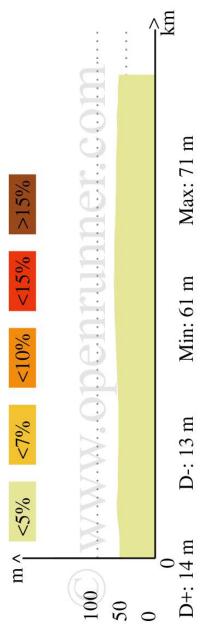

Donnez signaler une erreur cartographique

200 m

©2017 www.openrunner.com Parcours n°8129248 - Téléthon 2017 départ de la gare - Marche, 3.584 (km) : Beauchamp -> Beauchamp

**MARCHE AU DEPART
DE LA GARE DE BEAUCHAMP
RENDEZ VOUS 14H30 PRECISES!
PARCOURS 3.584 Kms**