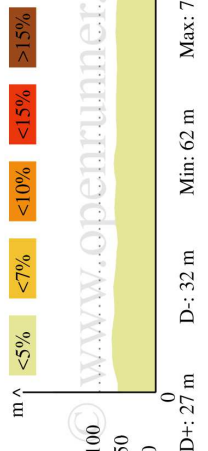

©2017 www.openrunner.com Parcours n°6700607 - Téléthon 2017 départ 2 Cars Lacroix - Marche Nordique, 5.651 (km) : Montigny-lès-Cormelles -> Beauchamp

**MARCHE AU DEPART  
DES CARS LACROIX  
RENDEZ VOUS 14H30 PRECISES!  
PARCOURS 5.651 Kms**