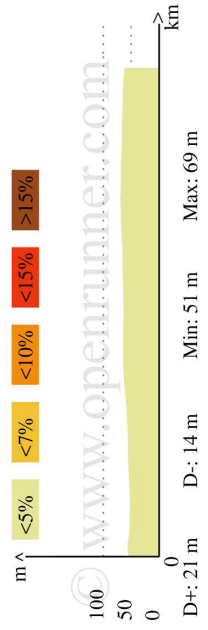

Donnée signaler une erreur cartographique

©2017 www.openrunner.com Parcours n°8114766 - DEPART DU CENTRE OMNISPORTS - Marche Nordique, 4.591 (km) : Beauchamp -> Beauchamp

**MARCHE AU DEPART
DU CENTRE OMNISPORTS
RENDEZ VOUS 14H30 PRECISES!
PARCOURS 4.591 Kms**